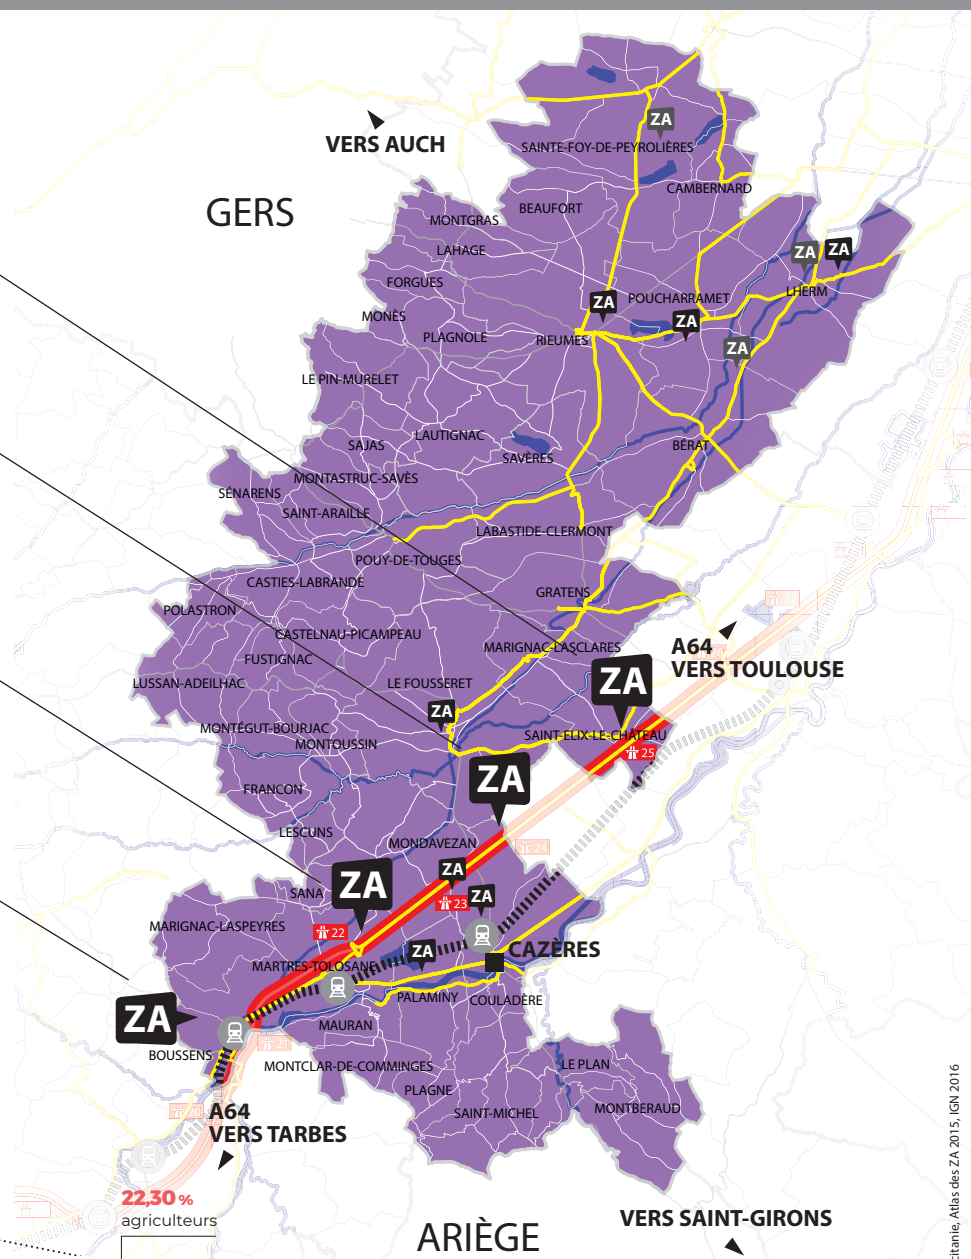

ZA BOUSSENS

Boussens

Surface disponible : 5,3 ha

Surface totale : 73 ha

Service de transports interurbain et interdépartemental :

— Ligne de bus

Réseaux routiers et ferrés :

— Autoroute et voie rapide

— Route

— Voie ferrée et gare

— ZA en projet

5 283
établissements actifs

141
commerces

8
hypermarchés

626
km de routes départementales

182
arrêts réseau Arc-en-Ciel

33
écoles

4 collèges
1 lycée