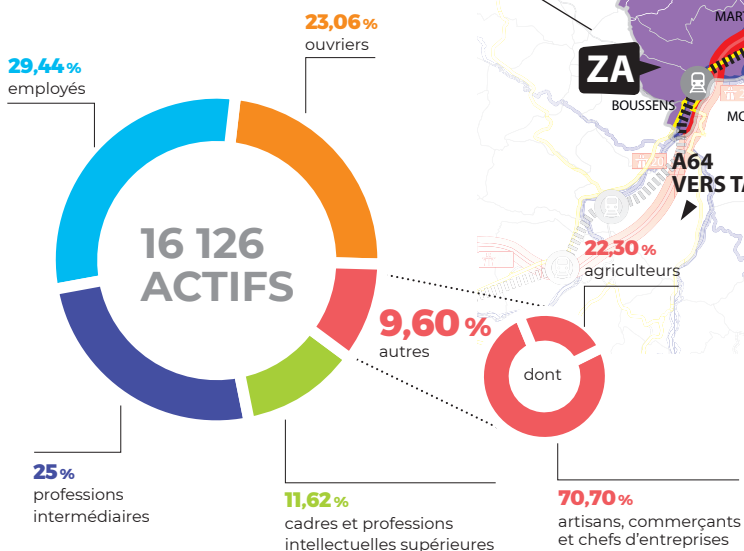

ZA BOUSSENS

Boussens

Surface disponible : 5,3 ha

Surface totale : 73 ha

Service de transports interurbain et interdépartemental :

— Ligne de bus

Réseaux routiers et ferrés :

— Autoroute et voie rapide

— Route

— Voie ferrée et gare

— ZA en projet

5 283
établissements actifs

141
commerces

8
hypermarchés

626
km de routes départementales

182
arrêts réseau Arc-en-Ciel

33
écoles

4 collèges
1 lycée