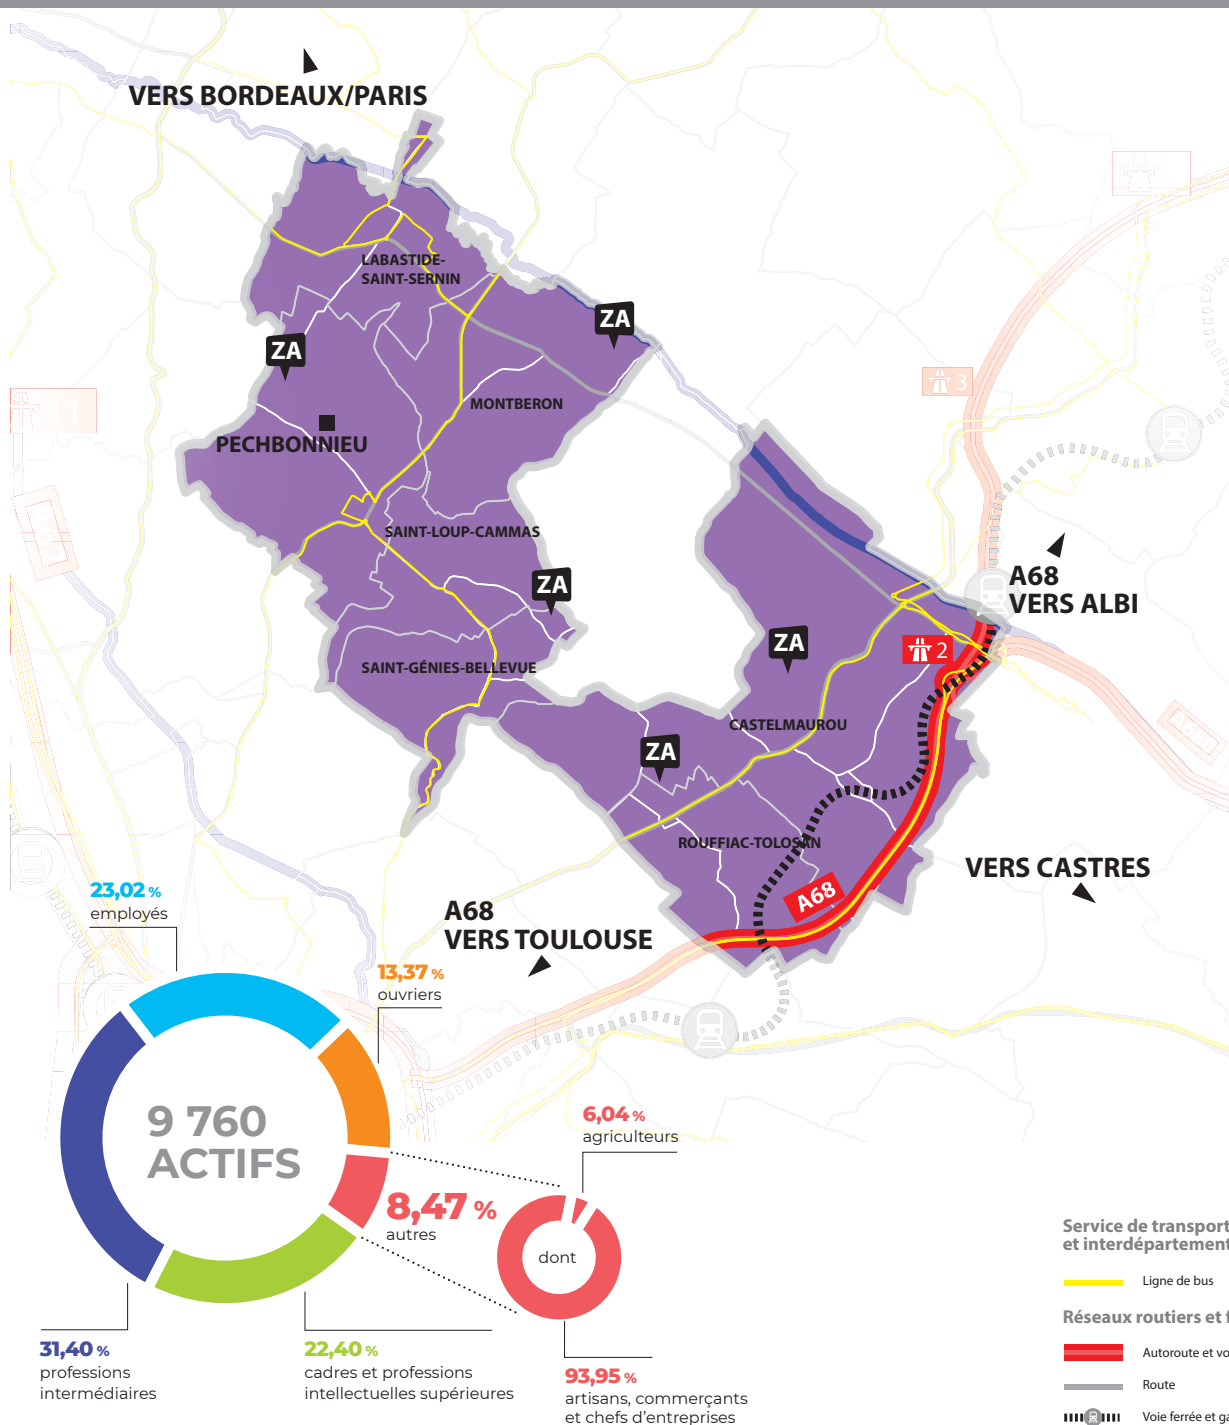

7 communes • 20 435 habitants • 5 zones d'activités

Présidente : Sabine GEIL-GOMEZ

www.cc-coteauxbellevue.fr